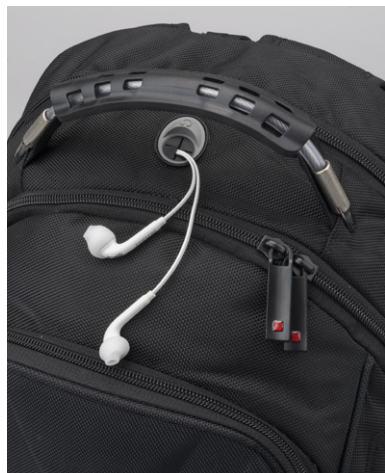

**MOCHILA DE NEGOCIOS
VOYAGER I (LPN650-BL)**

Materiales: 1680D poliéster
+ dobby poliéster
Dimensión: 460x340x190 mm
Embalaje: bolsa de regalo blanca
Tipo de marcaje: S

**MOCHILA PARA PORTÁTIL
Y DOCUMENTOS
VOYAGER II (LPN600-BL)**

Materiales: nylon, poliéster, jacquard,
poliéster 1680D
Dimensión: 460x340x190 mm
Embalaje: bolsa de regalo blanca
Tipo de marcaje: S

**BUSINESS
BACKPACKS**