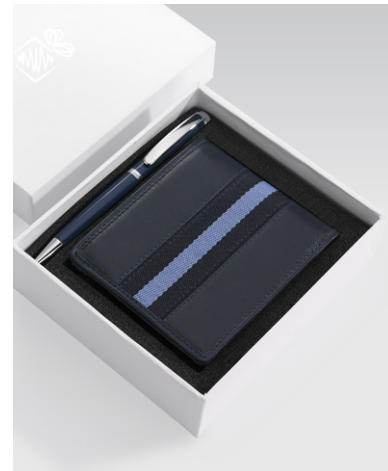

**CARTERA DE HOMBRE
CONRAD (SPN60)**

Materiales: piel de vacuno, poliéster
Dimensión: 115x100x15 mm
Embalaje: elegante caja de regalo
Tipo de marcaje: L

**CONJUNTO: CARTERA
DE HOMBRE CONRAD
& BOLÍGRAFO CORDOBA
GOLD (SPN60/PDN22)**

Materiales: piel de vacuno,
poliéster, metal
Dimensión: 160x135x38 mm
Embalaje: elegante caja de regalo
Tipo de marcaje: L

**ORIGINAL
COWHIDE
LEATHER**