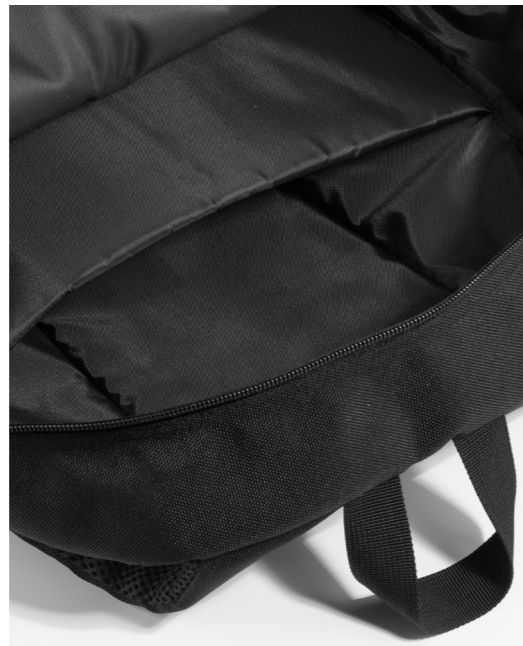

PRODUŠNÝ SYSTÉM

15" LAPTOP OBAL

DODATEČNÉ STRANY OBALU

PRIMO PLUS KAŽDODENNÍ BATOH

primo plus
vyrobena z polyesteru 900D

BATOH PRIMO PLUS LPN160

Lehký a přesto prostorný batoh je vybaven dvěma bočními kapsami a jednou vnější kapsou zapínanou na zip. Hlavní komora má všítku kapsu ideální pro 15" notebook (který pojme i dokumenty velikosti A4). Záda jsou vyztužena pěnou a zakončena prodyšnou síťovinou pro pohodlí při nošení, ramenní popruhy jsou nastavitelné. Produkt je navíc decentně zdoben barevným zipem. Batoh má certifikaci REACH.
Objem: 23 L