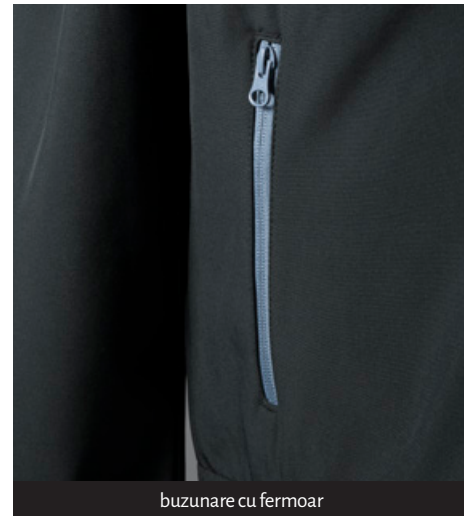

Ambalare: Cutie de Crăciun

Imprimare: Imprimare serigrafică

Certificări: REACH

Garanție: 3 ani

fermoare YKK

buzunare cu fermoar

trăgători cu Velcro

interior din fleece moale