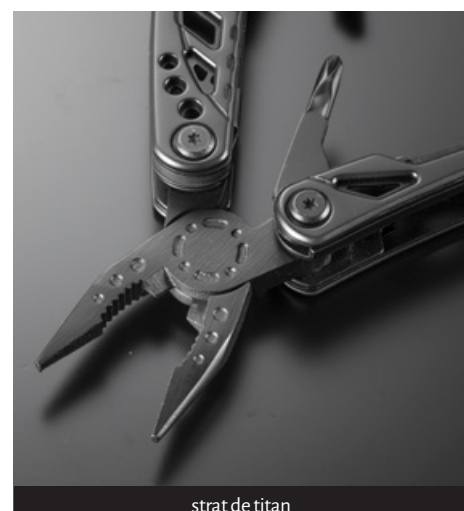

strat de titan