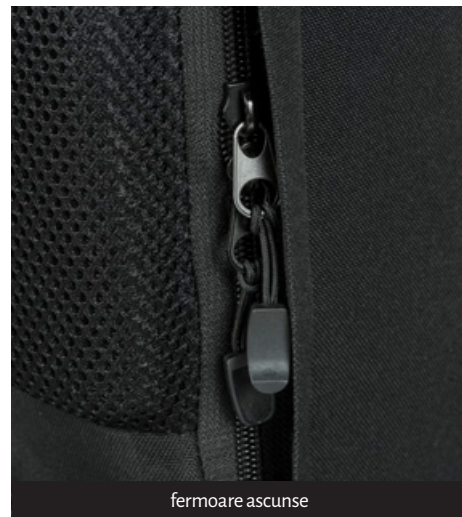

Folie de Crăciun

buzunare pentru laptop și tabletă

bretele de umăr ajustabile

mâner și curele solide

sistem de spate respirabil

fermoare ascunse

RUCSAC PRIMO PERFECT

LPN720